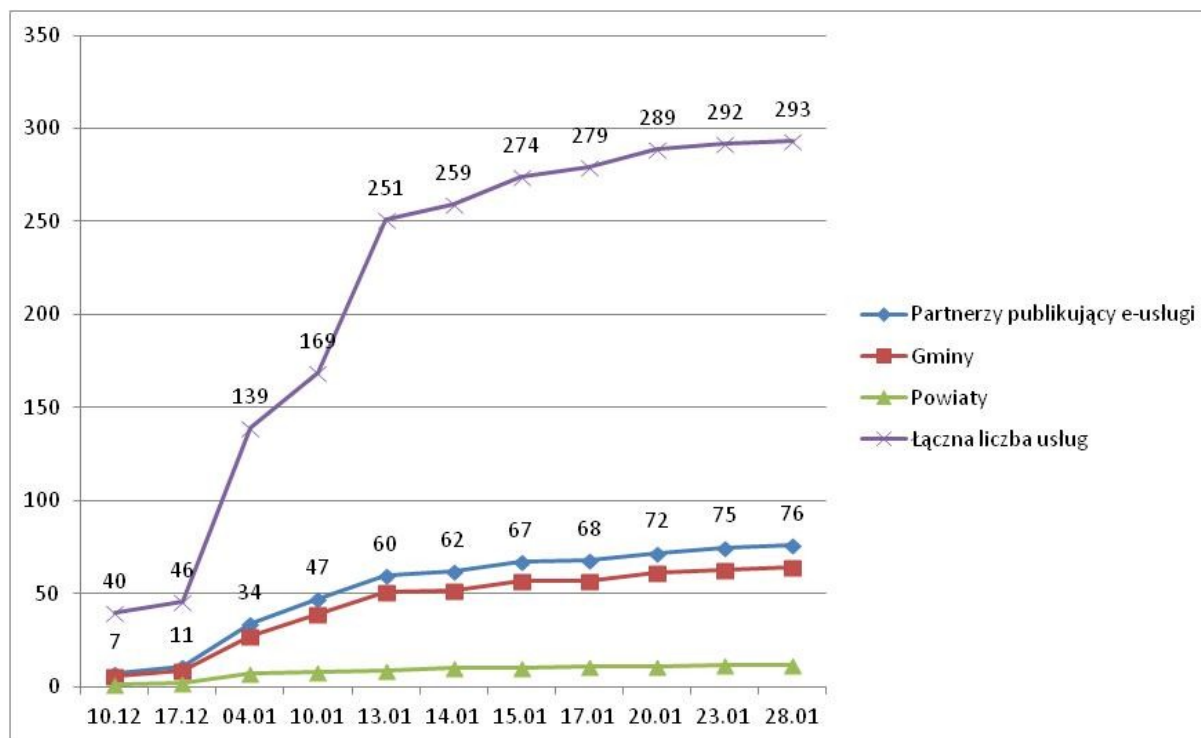

## Rozwój e-usług na Wrotach Mazowsza

Od początku roku trwają intensywne działania mazowieckich JST, Partnerów Projektu EA, zmierzające do rozszerzenia wachlarza usług publicznych, które obywatele i przedsiębiorcy mogą zrealizować przez Internet za pośrednictwem portalu [www.wrotamazowsza.pl](http://www.wrotamazowsza.pl). Liczba urzędów udostępniających tą drogą swoje usługi wzrosła do **76**, zaś liczba dostępnych e-usług do **293** (stan na dzień 28 stycznia 2015 r.).

Usługi udostępniają **64 gminy** (Baboszewo, Baranów, Białobrzegi, Bielsk, Błędów, Borowie, Chynów, Garwolin, Goszczyn, Górzno, Grodzisk Mazowiecki, Gzy, Halinów, Jastrzębia, Jednorozec, Karczew, Konstancin-Jeziorna, Korytnica, Kotuń, Krasnosielc, Krzynowłoga Mała, Lesznowola, Liw, Maków Mazowiecki, Michałowice, Miedzna, Mokobody, Mordy, Mrozy, Mszczonów, Nadarzyn, Nowa Sucha, Osieck, Paprotnia, Parysów, Piaseczno, Pionki, Płoniawy-Bramura, Prażmów, Przyłek, Puszcza Mariańska, Raciąż, Radom, Radziejowice, Sierpc, Skaryszew, Skórzec, Sochaczew, Sochocin, Strzegowo, Stupsk, Szczutowo, Szreńsk, Świercze, Tarczyn, Trojanów, Warka, Węgrów, Wieczfnia Kościelna, Wierzbno, Wolanów, Zakrzew, Zielonka, Żabia Wola) i **12 powiatów** (Ciechanowski, Grójecki, Lipski, Miński, Ostrowski, Piaseczyński, Przasnyski, Pułtuski, Siedlecki, Szydłowiecki, Węgrowski, Wyszowski).